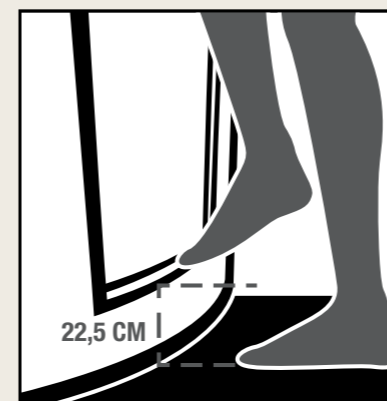

SCALINO
ALTEZZA OTTIMALE PER FACILITARE L'ACCESSO. LINEA ARROTONDATA CHE NON CREA OSTACOLI. SPESSORE DEL PIANO CHE AGEVOLA L'APPOGGIO DEL PIEDE.

STEP
OPTIMUM HEIGHT FOR EASY ACCESS. ROUNDED LINES AVOID CREATING OBSTACLES. THE SURFACE'S DEPTH FACILITATES FOOT SUPPORT.