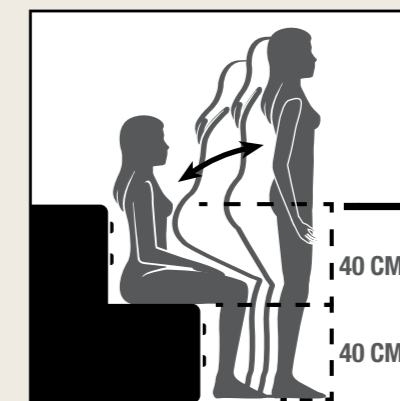

SEDUTA ERGONOMICA
SEDUTA ERGONOMICA CON GETTI DORSALI INCASSATI. PIANO DI SEDUTA INCLINATO PER AGEVOLARE LA PERSONA NEL METTERSI IN PIEDI.

ERGONOMIC SEAT
ERGONOMIC SEAT WITH BUILT-IN BACK MASSAGE JETS. INCLINED SEAT SURFACE TO FACILITATE STANDING UP.