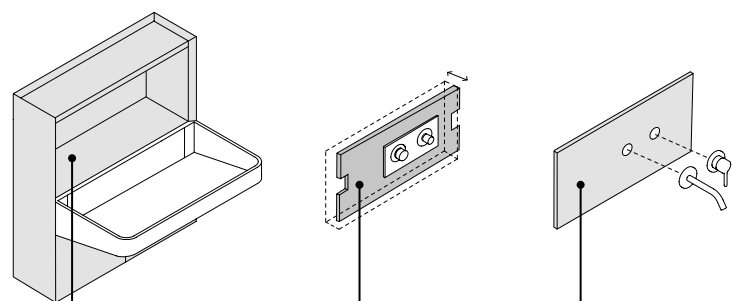

Basi fisse per lavabi
monoliti e strutture

Fixed base units for monolithic basins and structures

Éléments bas fixes pour lavabos monolithes et structures

Soluzioni angolari
Corner solutions
Solutions d'angle

plus / Over

Fronte ispezionabile

Easy-access front for inspection . Façade pour inspection

Il modulo lavabo presenta un fronte ispezionabile che permette di accedere comodamente al vano dedicato all'alloggiamento dell'impianto idrico sanitario. All'interno si trova un pannello scorrevole, forabile in opera e adattabile a tutte le tipologie di rubinetti e le loro cassette.

The washbasin unit front provides convenient access to the compartment housing the plumbing. There's a sliding panel on the inside, and holes can be drilled to adapt to any type of tap and tank.

Le module lavabo est doté d'une façade pour inspection qui permet d'accéder facilement au compartiment destiné au logement de l'installation hydraulique sanitaire. À l'intérieur se trouve un panneau coulissant, qui peut être percé indépendamment et s'adapter à tous les types de robinets et leurs boîtiers.