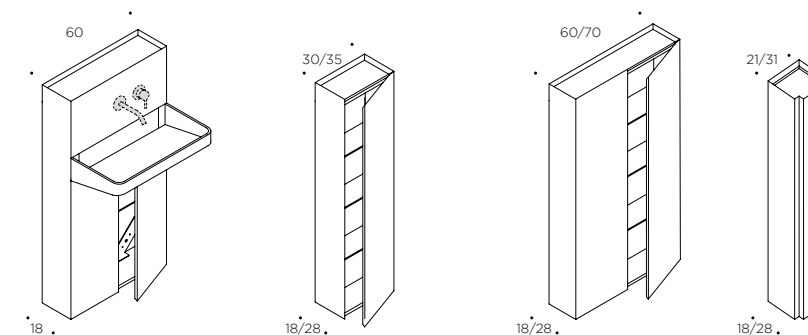

Basi a terra

Floor-standing base units . Éléments bas au sol

H 122 cm