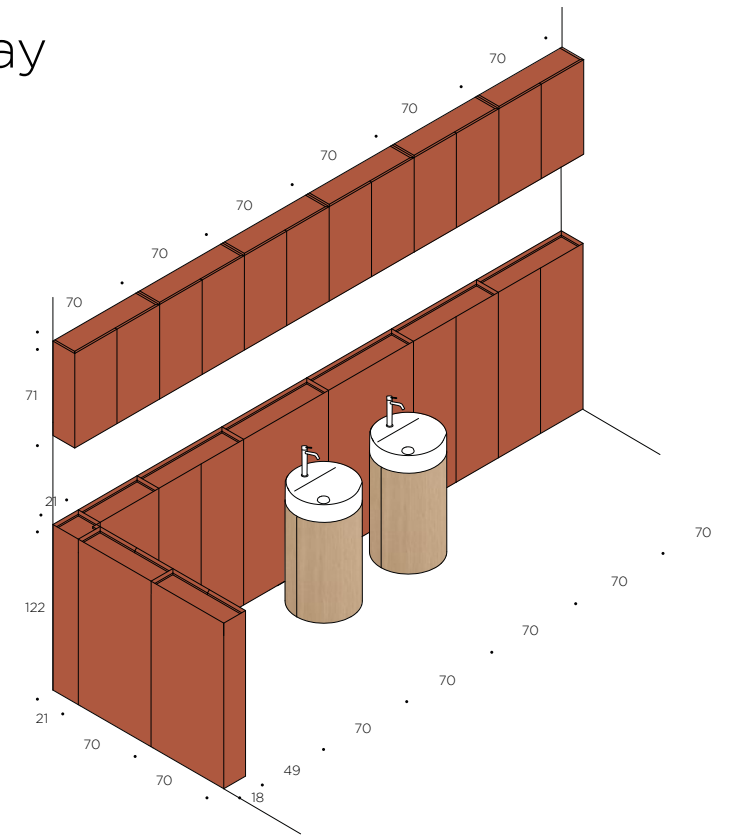

06 orange holiday

L 161 + 421 x P 18 cm

W. 161 + 421 cm x D. 18 cm
L 161 + 421 cm x P 18 cm