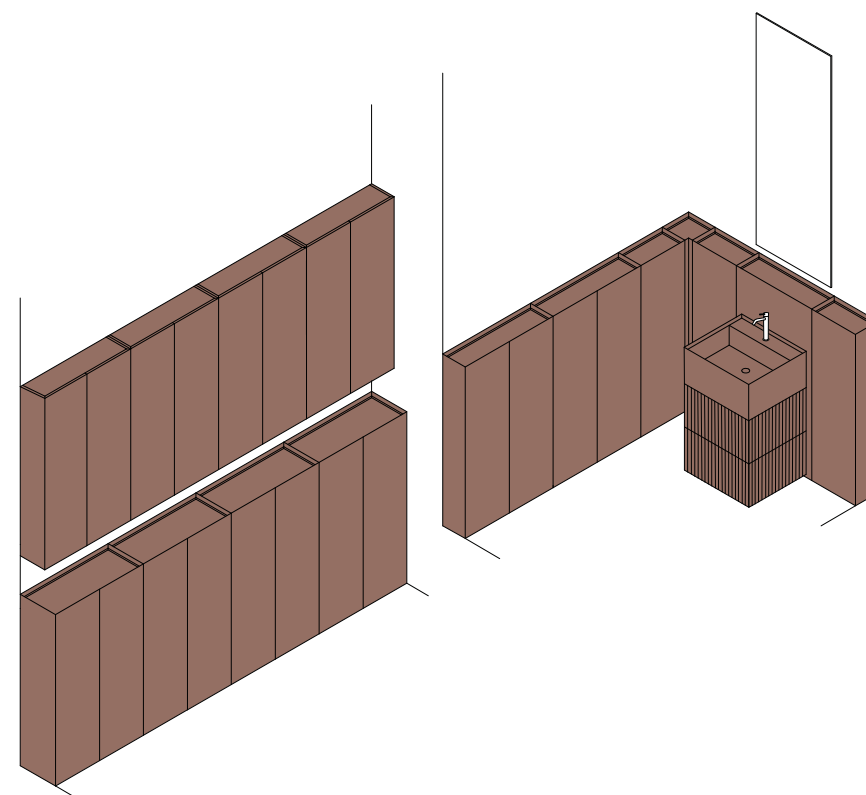

Over 05

pink party

L 280 x P 18/28 cm / L 196 + 161 cm x P 18 cm

W. 280 x D. 18/28 cm / W. 196 + 161 cm x D. 18 cm
Base units Over - floor-standing H. 122 cm
Ulisse Monolith - Gres Iris Marsala Rigato
Washbasin Ulisse - Gres Iris Marsala
Mirror Tao FM - W. 70 x H. 160 cm