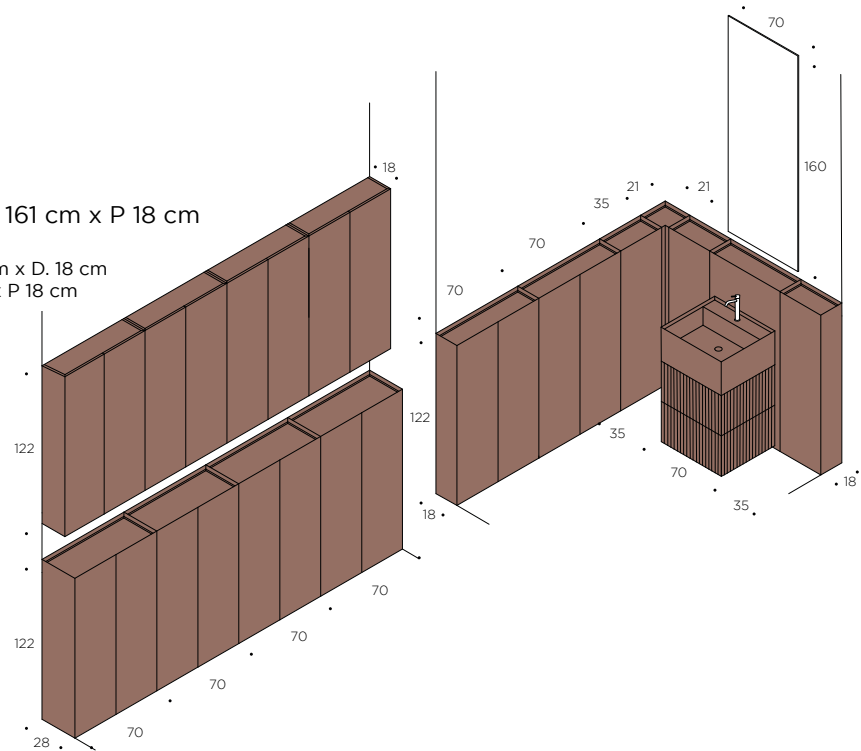

Over

technical dimensions

02 green time

L 180 cm x P 18/48 cm

W. 180 cm x D. 18/48 cm
L 180 cm x P 18/48 cm

01 yellow day

L 270 + 185 cm x P 18/48 cm

W. 270 + 185 cm x D. 18/48 cm
L 270 + 185 cm x P 18/48 cm

L 161 + 421 x P 18 cm

W. 161 + 421 cm x D. 18 cm
L 161 + 421 cm x P 18 cm

05 pink party

L 280 x P 18/ 28 cm / L 196 + 161 cm x P 18 cm

W. 280 x D. 18/28 cm / W. 196 + 161 cm x D. 18 cm
L 280 x P 18/ 28 cm / L 196 + 161 cm x P 18 cm