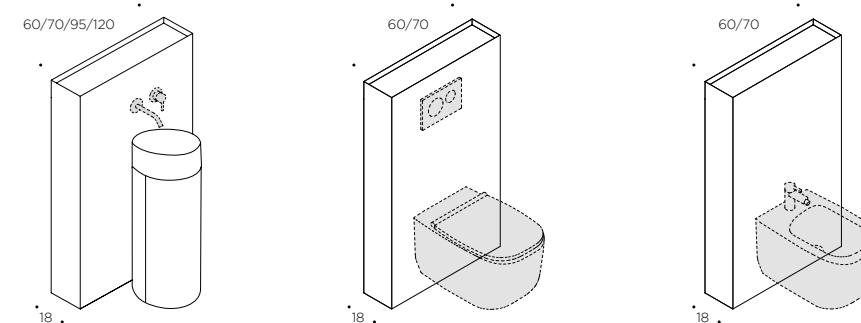

Basi a terra

Floor-standing base units . Éléments bas au sol

H 122 cm