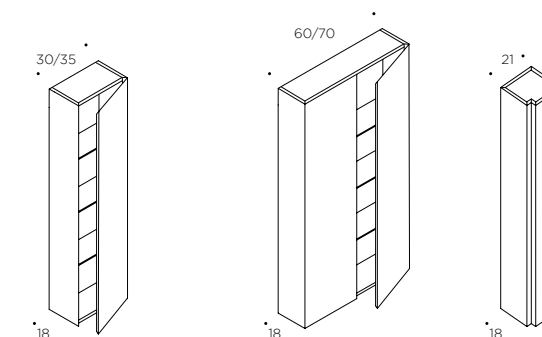

Pensili sospesi

Wall units . Éléments hauts suspendus

H 71 - 122 cm