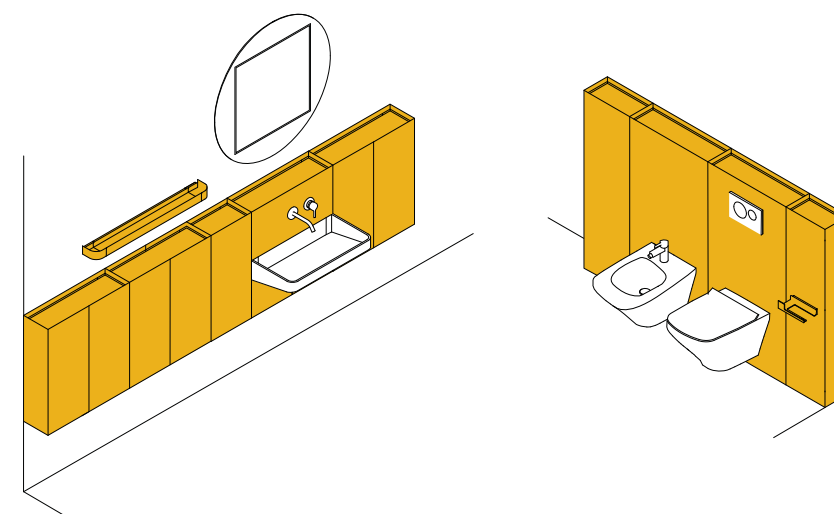

Arbi bathroom

Un elemento distintivo di Over è la lavorazione a 45° sulla parte superiore dell'anta, che funge da maniglia integrata. Questo particolare dettaglio, combinato con il top, crea una pratica superficie d'appoggio.

One of Over's distinctive features is its 45° finish along the top of the doors, which serves as a built-in handle. This detail, combined with the top, creates a practical storage surface.

Over se distingue par l'usinage à 45° de la partie supérieure de la porte, qui sert de poignée intégrée. Ce détail particulier, combiné au plan de toilette, crée une pratique surface d'appui.

Over collection

01. yellow day

Over 01

yellow day

L 270 + 185 cm x P 18/48 cm

W. 270 + 185 cm x D. 18/48 cm
Base units Over - wall-hung H. 71 /
 floor-standing H. 122 cm
Washbasin Over - Ocritech Bianco
Mirror Pitagora - Ø 85 cm
Shelf Tape - W. 85 cm Polline matt