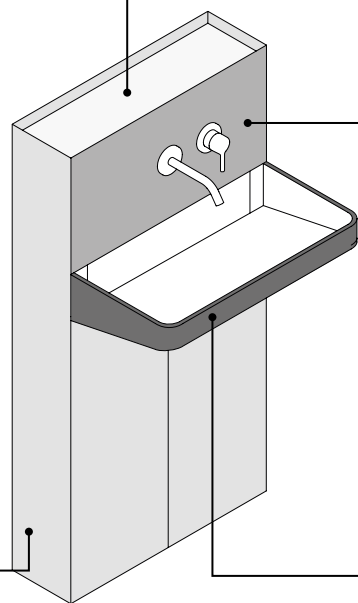

Le lavabo Over est équipé d'un panneau push-pull extractible avec une pratique cuvette intérieure qui facilite le nettoyage quotidien et permet de cacher des éponges ou d'autres objets à l'intérieur.

Over est un système modulaire, composé d'éléments suspendus et au sol de différentes dimensions qui peuvent être juxtaposés les uns aux autres. La profondeur de tous les modules est de 18 cm, à l'exception des éléments bas avec tablettes, qui sont également disponibles dans une profondeur de 28 cm, et des éléments d'angle qui permettent de relier les compositions sur plusieurs parois.

H 71 - 122 cm

Over

colours and materials

Ripiani opzionali (Ocritech)

Ocritech Bianco

Pannello (Ocritech)

- Bianco
- Laccato opaco / velvet
- Laccato metal
- Laccato plissé opaco / velvet
- Laccato plissé metal