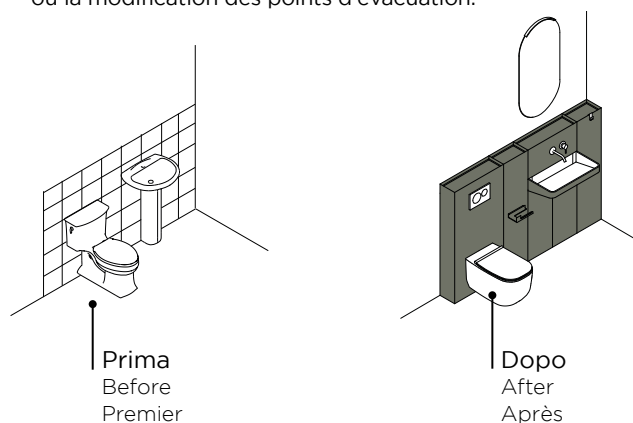

Over

special solutions

01 Ristrutturazioni

Renovations . Rénovations

Il sistema di elementi Over consente un restyling del bagno con un intervento semplice senza opere strutturali. Inoltre i moduli a terra supportano l'installazione di nuovi sanitari grazie a strutture integrate che permettono di evitare interventi sull'impianto idraulico preesistente o di modificare i punti di scarico.

The Over range allows you to give your bathroom a full makeover, without needing to do any structural work. In addition, the floor-standing fixtures also allow new sanitary ware to be installed, thanks to integrated structures that can attach to the existing plumbing system and don't require changes to the drainage points.

Le système d'éléments Over permet de réaménager la salle de bains par une simple intervention sans travaux structurels. De plus, les modules au sol permettent l'installation de nouveaux sanitaires grâce à des structures intégrées, qui permettent d'éviter des interventions sur l'installation hydraulique existante ou la modification des points d'évacuation.