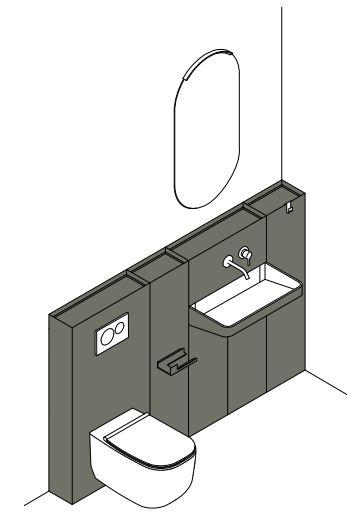

Over 02

green time

L 180 cm x P 18/48 cm

Basi Over - a terra H 122 cm
Lavabo Over - Ocritech Tundra opaco
Specchiera Olivia - H 100 cm
Faretto Soleil - Brill

W. 180 cm x D. 18/48 cm
Base units Over - floor-standing H. 122 cm
Washbasin Over - Ocritech Tundra matt
Mirror Olivia - H. 100 cm
Spotlight Soleil - Brill

L 180 cm x P 18/48 cm
Éléments bas Over - au sol H 122 cm
Lavabo Over - Ocritech Tundra mat
Miroir Olivia - H 100 cm
Spot Soleil - Brill

Finiture . Finishes . Finitions