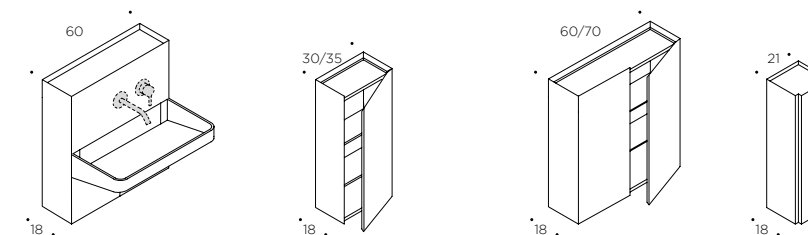

Over

modules

Over è un sistema modulare, composto da elementi, sospesi e a terra, di varie misure affiancabili tra loro. La profondità per tutti i moduli è di 18 cm ad eccezione delle basi a terra con ripiani, disponibili anche in profondità 28 cm e degli elementi angolari che permettono di collegare le composizioni su più pareti.

Le lavabo Over est équipé d'un panneau push-pull extractible avec une pratique cuvette intérieure qui facilite le nettoyage quotidien et permet de cacher des éponges ou d'autres objets à l'intérieur.

Over est un système modulaire, composé d'éléments suspendus et au sol de différentes dimensions qui peuvent être juxtaposés les uns aux autres. La profondeur de tous les modules est de 18 cm, à l'exception des éléments bas avec tablettes, qui sont également disponibles dans une profondeur de 28 cm, et des éléments d'angle qui permettent de relier les compositions sur plusieurs parois.

Basi sospese

Wall-hung base units . Éléments bas suspendus

H 71 cm