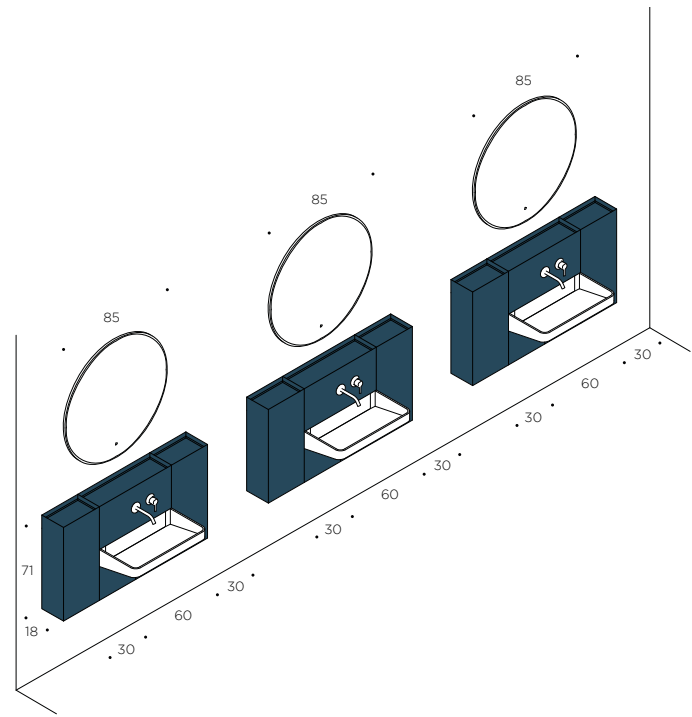

Over

technical dimensions

02 green time

L 180 cm x P 18/48 cm

W. 180 cm x D. 18/48 cm
L 180 cm x P 18/48 cm

01 yellow day

L 270 + 185 cm x P 18/48 cm

W. 270 + 185 cm x D. 18/48 cm
L 270 + 185 cm x P 18/48 cm

03 white mood

L 236 + 206 cm x P 18/48 cm

W. 236 + 206 cm x D. 18/48 cm
L 236 + 206 cm x P 18/48 cm

04 blu relax

3 x L 120 cm x P 18/48 cm

3 x W. 120 cm x D. 18/48 cm
3 x L 120 cm x P 18/48 cm

06 orange holiday

L 161 + 421 x P 18 cm

W. 161 + 421 cm x D. 18 cm
L 161 + 421 cm x P 18 cm

05 pink party

L 280 x P 18/ 28 cm / L 196 + 161 cm x P 18 cm

W. 280 x D. 18/28 cm / W. 196 + 161 cm x D. 18 cm
L 280 x P 18/ 28 cm / L 196 + 161 cm x P 18 cm