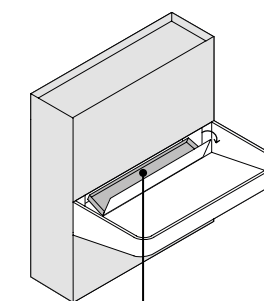

Vaschetta porta spugne
Sponge tray
Cuvette porte éponges