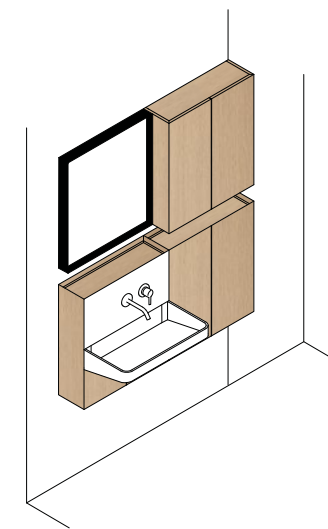

Over 07

wood lovers

L 120 x P 18/48 cm

Basi Over - sospese H 71 cm
Lavabo Over - Ocritech Bianco
Specchiera Over - H 71 cm Nero

W. 120 cm x D. 18/48 cm

Base units Over - wall-hung H.71 cm
Washbasin Over - Ocritech Bianco
Mirror Over - H 71 cm Nero

L 120 cm x P 18/48 cm

Éléments bas Over - Suspendus H 71 cm
Lavabo Over - Ocritech Bianco
Miroir Over - H 71 cm Nero

Finiture . Finishes . Finitions