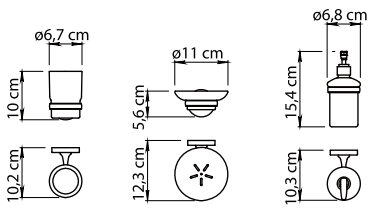

SERIE DA MURO . WALL LINES .

**GEDY**

10 / 30

Lunghezza modificabile  
Adjustable length

10 / 50

Lunghezza modificabile  
Adjustable length

10 / 60

Lunghezza modificabile  
Adjustable length