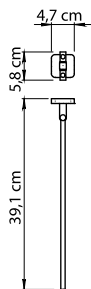

# Tonga.

Solo con viti  
Only with screws

**T023**

**T070**

**T024**

**T027**  
2 pz - 2 pcs

**T034**

- |  |                                    |
|--|------------------------------------|
|  |                                    |
| <b>02</b><br>Bianco matt<br>Matt white | <b>13</b><br>Cromato<br>Chromed    |
|  |                                    |
| <b>14</b><br>Nero matt<br>Matt black   | <b>81</b><br>Gun Metal             |
|  |                                    |
|  | <b>88</b><br>Oro matt<br>Matt gold |