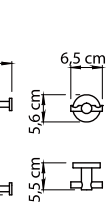

Felce.

Solo con viti
Only with screws

Solo con viti
Only with screws

FE26

13
Lucido
Polished

14
Nero matt
Matt black

2
YEARS
GARANZIA
WARRANTY