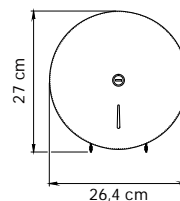

14
Nero matt
Matt Black

2252

Compatibile
Compatible

Serratura
di sicurezza
Safety lock