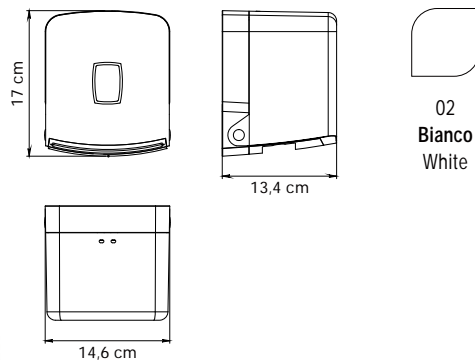

2447.

GEDY

Distributore salviette carta igienica intercalata (max 13x11,5) con serratura di sicurezza - max. 250 fogli

Interleaved rollpaper towel dispenser (max 13x11,5)
with security lock - max. 250 sheets

Distributeur de serviettes en papier intercalées
(max. 13x11,5) avec serrure de sécurité
max. 250 feuilles

Einzelblatt-Papierspender (max. 13 x 11,5)
mit Sicherheitsschloss - max. 250 Blatt

Dispensador de toallas de papel intercalado
(máx. 13x11,5) con cerradura de seguridad
máx. 250 toallas

Диспенсер для бумажных салфеток
с листовой подачей (макс. 13x11,5),
с замком - макс. 250 листов

02
Bianco
White

Serratura
di sicurezza
Safety lock

Resine termoplastiche

Thermoplastic resins - Résine thermoplastique

Kunststoff - Resinas termoplásticas - Термопластичные смолы

2449.

GEDY

Distributore per rotoli di carta igienica (max ø 27 x 11 cm)

Rollpaper dispenser
Distributeur papier à rouleau

Rollenpapierspender

Dispensador rollos de papel

Ёмкость для туалетной бумаги