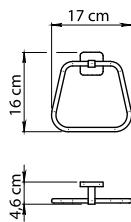

# Tonga.

Solo con viti  
Only with screws

**T023**

**T070**

**T024**

**T027**  
2 pz - 2 pcs

**T034**

- |  |                                    |
|--|------------------------------------|
|  |                                    |
| <b>02</b><br>Bianco matt<br>Matt white | <b>13</b><br>Cromato<br>Chromed    |
|  |                                    |
| <b>14</b><br>Nero matt<br>Matt black   | <b>81</b><br>Gun Metal             |
|  |                                    |
|  | <b>88</b><br>Oro matt<br>Matt gold |