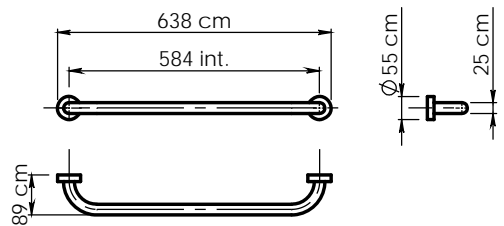

Maniglioni

Grab bar - Barre d'appui - Wannengriff- Asideros - Поручень

Up.

CONFORME - IN CONFORMITY WITH UNI11064:2003

GEDY

Acciaio inox

Stainless steel - Acier inox - Edelstahl - Acero inox - Сталь

10
YEARS

GARANZIA
WARRANTY

13
Cromato
Chromed

1121-60

KG
120