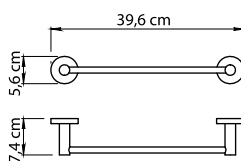

SERIE DA MURO . WALL LINES .

GEDY

10 / 30

Lunghezza modificabile
Adjustable length

10 / 50

Lunghezza modificabile
Adjustable length

10 / 60

Lunghezza modificabile
Adjustable length

FE21-35