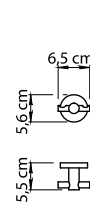

Felce Plus.

Solo con viti
Only with screws

Solo con viti
Only with screws

FE26

13
Lucido
Polished

14
Nero matt
Matt black

GARANZIA
WARRANTY