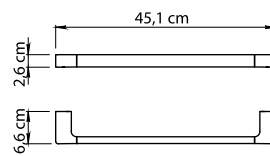

SERIE DA MURO. WALL LINES.

GEDY

PI21-45