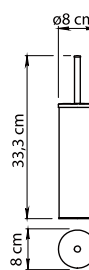

FE33

13
Lucido
Polished

14
Nero matt
Matt black

GARANZIA
WARRANTY