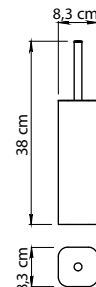

# Tonga.

Solo con viti  
Only with screws

**T023**

**T070**

**T024**

**T027**  
2 pz - 2 pcs

**T034**

- |  |                                    |
|--|------------------------------------|
|  |                                    |
| <b>02</b><br>Bianco matt<br>Matt white | <b>13</b><br>Cromato<br>Chromed    |
|  |                                    |
| <b>14</b><br>Nero matt<br>Matt black   | <b>81</b><br>Gun Metal             |
|  |                                    |
|  | <b>88</b><br>Oro matt<br>Matt gold |