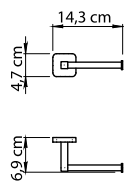

# Tonga.

Solo con viti  
Only with screws

**T023**

**T070**

**T024**

**T027**  
2 pz - 2 pcs

**T034**

- |  |                                    |
|--|------------------------------------|
|  |                                    |
| <b>02</b><br>Bianco matt<br>Matt white | <b>13</b><br>Cromato<br>Chromed    |
|  |                                    |
| <b>14</b><br>Nero matt<br>Matt black   | <b>81</b><br>Gun Metal             |
|  |                                    |
|  | <b>88</b><br>Oro matt<br>Matt gold |