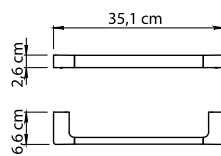

SERIE DA MURO. WALL LINES.

GEDY

PI21-35