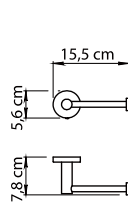

Felce Plus.

Solo con viti
Only with screws

Solo con viti
Only with screws

FE29

13
Lucido
Polished

14
Nero matt
Matt black

GARANZIA
WARRANTY