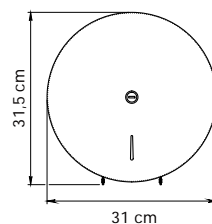

14
Nero matt
Matt Black

2252
2253

Compatibile
Compatible

Serratura
di sicurezza
Safety lock

2448.

GEDY

Distributore per rotoli di carta igienica (max ø 24 x 11 cm)

Rollpaper dispenser
Distributeur papier à rouleau

Rollenpapierspender

Dispensador rollos de papel

Ёмкость для туалетной бумаги