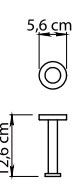

Felce.

Solo con viti
Only with screws

Solo con viti
Only with screws

FE24

13
Lucido
Polished

14
Nero matt
Matt black

2
YEARS
GARANZIA
WARRANTY