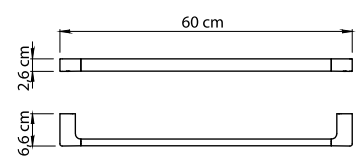

SERIE DA MURO. WALL LINES.

GEDY

PI21-60