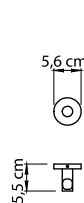

Felce Plus.

Solo con viti
Only with screws

Solo con viti
Only with screws

FE27

13
Lucido
Polished

14
Nero matt
Matt black

GARANZIA
WARRANTY