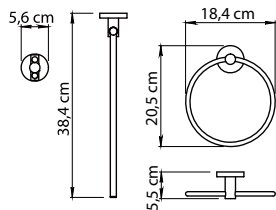

Felce Plus.

Solo con viti
Only with screws

Solo con viti
Only with screws

FE23

FE70

13
Lucido
Polished

14
Nero matt
Matt black

GARANZIA
WARRANTY