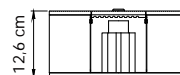

14
Nero matt
Matt Black

2252

Compatibile
Compatible