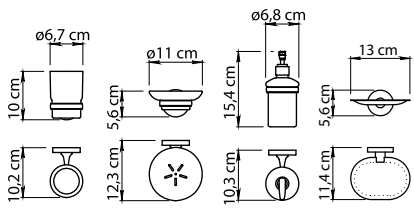

Felce.

**GEDY**

10 / 30

Lunghezza modificabile  
Adjustable length

10 / 50

Lunghezza modificabile  
Adjustable length

10 / 60

Lunghezza modificabile  
Adjustable length