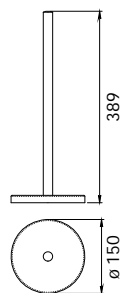

Piantane - Towel stands .