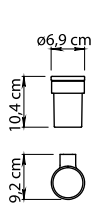

SERIE DA MURO. WALL LINES.

GEDY

PI10