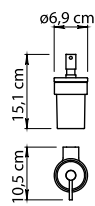

TRATTAMENTO PVD  
PVD PLATED

Pirenei.

SERIE DA MURO. WALL LINES.

GEDY

PI10

PI11

PI81

PI21-35