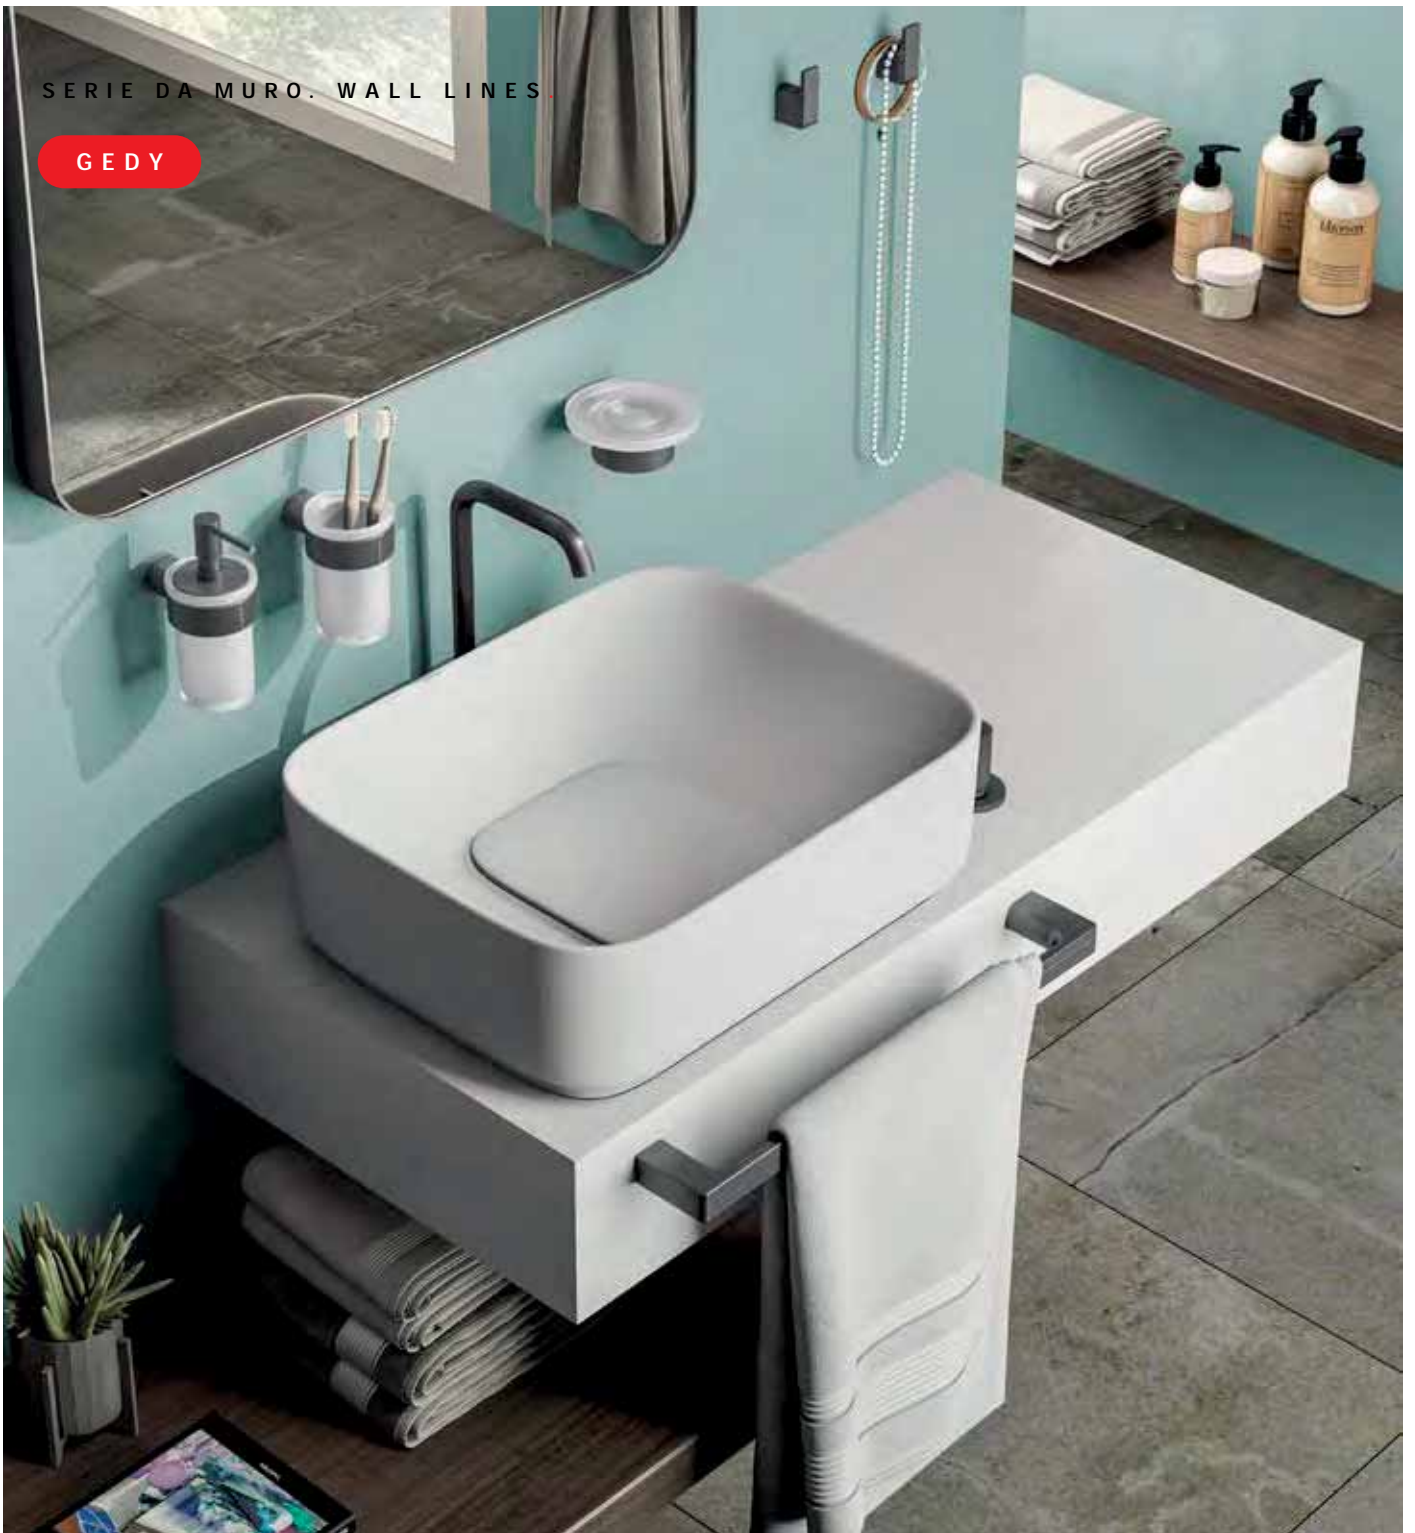

SERIE DA MURO. WALL LINES.

GEDY