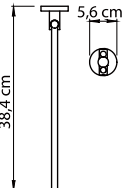

Felce.

Solo con viti
Only with screws

Solo con viti
Only with screws

FE23

13
Lucido
Polished

14
Nero matt
Matt black

2
YEARS
GARANZIA
WARRANTY