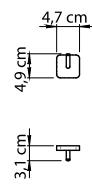

# Tonga.

Solo con viti  
Only with screws

**T023**

**T070**

**T024**

**T027**  
2 pz - 2 pcs

**T034**

- |  |                                    |
|--|------------------------------------|
|  |                                    |
| <b>02</b><br>Bianco matt<br>Matt white | <b>13</b><br>Cromato<br>Chromed    |
|  |                                    |
| <b>14</b><br>Nero matt<br>Matt black   | <b>81</b><br>Gun Metal             |
|  |                                    |
|  | <b>88</b><br>Oro matt<br>Matt gold |