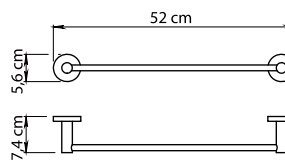

SERIE DA MURO . WALL LINES .

GEDY

10 / 30

Lunghezza modificabile
Adjustable length

10 / 50

Lunghezza modificabile
Adjustable length

10 / 60

Lunghezza modificabile
Adjustable length

FE21-45