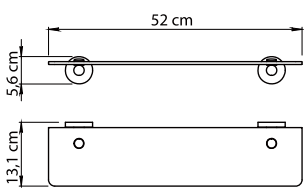

Solo con viti
Only with screws

Solo con viti
Only with screws

FE19-55