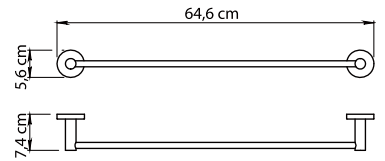

SERIE DA MURO . WALL LINES .

GEDY

10 / 30

Lunghezza modificabile
Adjustable length

10 / 50

Lunghezza modificabile
Adjustable length

10 / 60

Lunghezza modificabile
Adjustable length

FE21-60