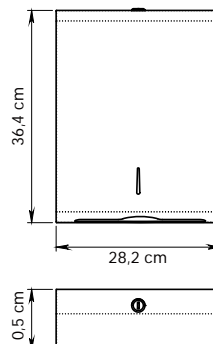

Distributori di carta

Paper towel dispensers - Distributeur de serviettes
Papierspender - Dispensador de toallas
Ёмкость для бумаги

2460.

GEDY

Distributore salviette carta
(max 26,5x9,5x32 cm)
max 400 fogli

Tissue dispenser - max 400 tissues
Distributeur serviettes - max 400 serviettes
Tuchspender - max 400 Tücher
Dispensador de toallas - max 400 toallas
Ёмкость для бумажных салфеток.
максимальные 400 тканей

Acciaio inox

Stainless steel
Acier inoxydable
Edelstahl
Нержавеющая сталь

14
Nero matt
Matt black

2251
2251/01

Compatibile
Compatible

Serratura
di sicurezza
Safety lock

2438.

GEDY

Distributore salviette carta igienica intercalata
(max 10x12,5) con serratura di sicurezza -
max. 350 fogli

Interleaved rollpaper towel dispenser
(max 10x12,5) with security lock
max. 350 sheets
Distributeur de serviettes en papier intercalées
(max. 10x12,5) avec serrure de sécurité
max. 350 feuilles
Einzelblatt-Papierspender (max. 10 x 12,5) mit
Sicherheitsschloss - max. 350 Blatt
Dispensador de toallas de papel intercalado
(máx. 10x12,5) con cerradura de seguridad
máx. 350 toallas
Диспенсер для бумажных салфеток
с листовой подачей (макс. 10x12,5),
с замком - макс. 350 листов