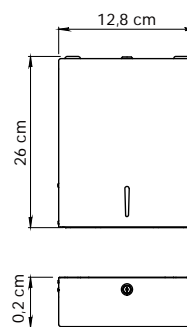

100%
AISI
304

Serratura
di sicurezza
Safety lock